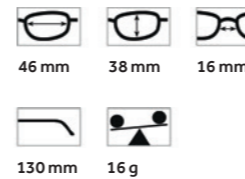

6-9 JAHRE

Grau (80-85%), polarisierend