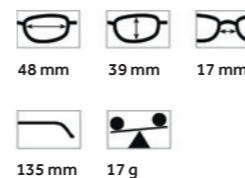

10-12 JAHRE

Grau (80-85%), polarisierend