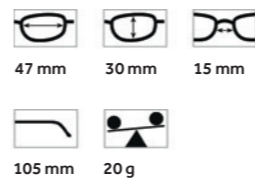

4-8 JAHRE

Grau (80-85 %), polarisierend