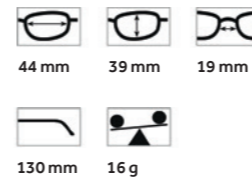

6-9 JAHRE

Grau (80-85 %), polarisierend