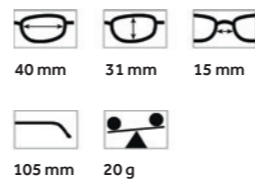

12-24 MONATE

Grau (80–85 %), inkl. farblich passendem Kopfband

120 6690 - Blau / Himmelblau
8401101 col.01