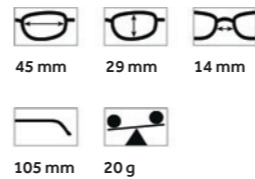

3-5 JAHRE

Grau (80-85 %), polarisierend

120 6706 - Rosa / Pink
84030 02   col. 02