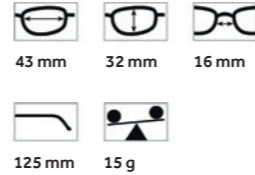

3-5 JAHRE

Grau (80-85%), polarisierend