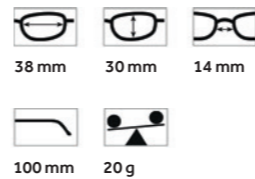

0-18 MONATE

Grau (80–85 %), inkl. farblich passendem Kopfband