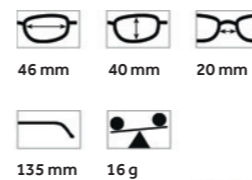

6-9 JAHRE

Grau (80-85 %), polarisierend

Chris

120 6714 - Graugrün / Hellgraugrün
84040 36 col. 36

120 6715 - Grau / Gelbgrün¹
84040 61 col. 61

120 6716 - Pink / Pfirsich²
84040 67 col. 67

10-12 JAHRE

Grau (80-85 %), polarisierend