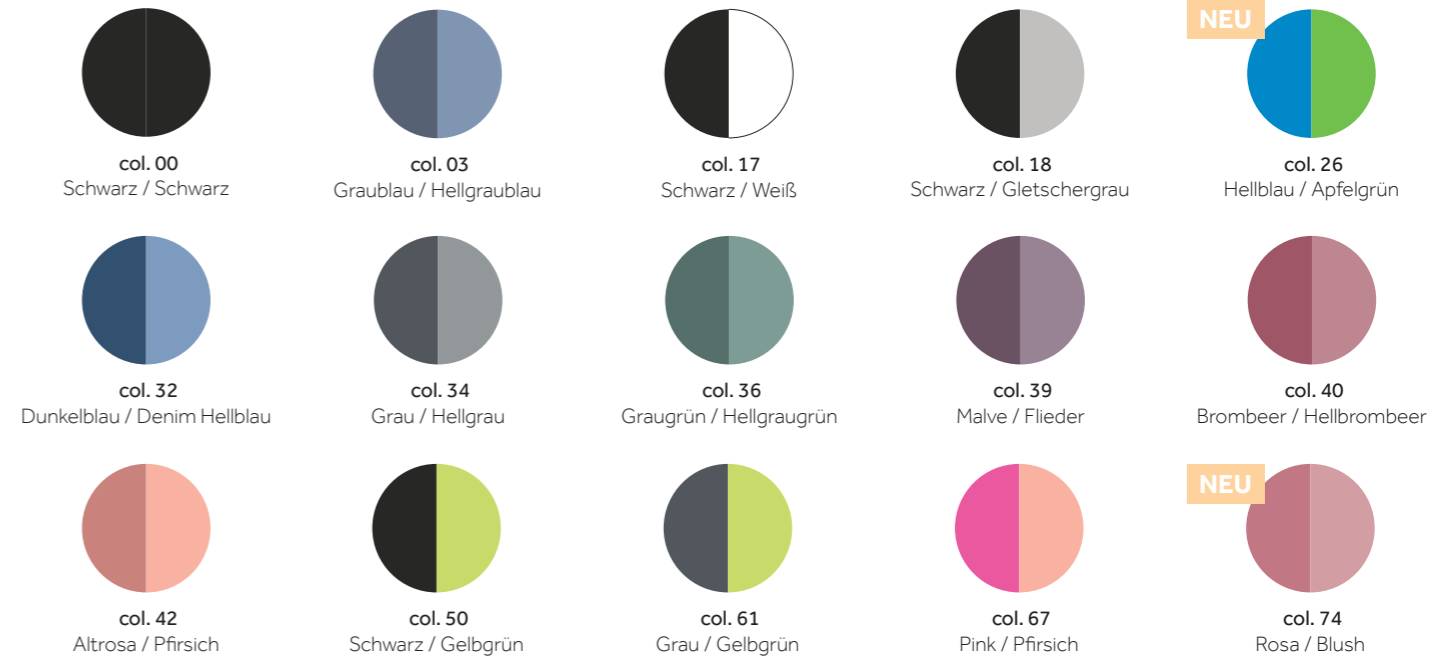

Neu im Angebot sind außerdem Farbkombinationen für Schulkinder in der Altersgruppe von 6 - 12 Jahren. Die fünf Modelle in 37 Farbkombinationen sind nicht nur mit Tönungen von 80 - 85 Prozent ausgestattet, sondern können auch in verspiegelten Varianten bestellt werden.

Drei tolle Display-Varianten für Ladentresen oder Schaufenstergestaltung bieten optimale Warenpräsentation.

Fassungen

Farben

Alle getönten Gläser entsprechen der vorgeschriebenen Norm EN ISO 12312-1 und haben 100 % UV-Schutz.

Conny
120 6693

Inklusive Mikrofaserbeutel

0-18 MONATE

Grau (80–85 %), inkl. farblich passendem Kopfband

Conny

120 6686 - Blau / Himmelblau
8401001 col.01

120 6687 - Rosa / Pink
8401002 col.02

120 6688 - Brombeer / Lila
8401004 col.04

120 6689 - Pink / Grau
8401005 col.05

12-24 MONATE

Grau (80–85 %), inkl. farblich passendem Kopfband

120 6690 - Blau / Himmelblau
8401101 col.01

120 6691 - Rosa / Pink
8401102 col.02

120 6692 - Lila / Brombeer
8401103 col.03